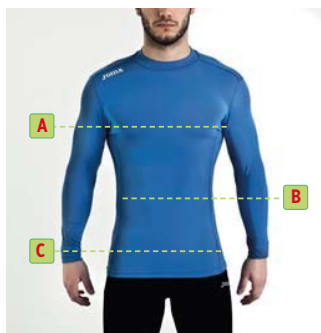

110 Kč

Možnost varianty WHITE

ANKLE SOCK
BLACK

79 Kč

Využijte **10% slevový kupón** na kompletní sortiment e-shopu www.jechasport.cz
s klubovým kódem: **AHAVYSKOV**

Horní část

Velikost / Sizes	Prsa / Chest (A)	Pas / Waist (B)	Boky / Hip (C)
S	88 - 95	75 - 80	86 - 93
M	96 - 105	81 - 88	94 - 100
L	106 - 112	89 - 97	101 - 108
XL	113 - 119	98 - 105	109 - 116
2XL	119 - 124	106 - 112	117 - 122
3XL	124 - 129	113 - 120	122 - 126
4XL	130 - 135	121 - 126	127 - 131
5XL	135 - 140	126 - 132	132 - 137
* 2XL - 3XL	115 - 143	104 - 134	114 - 138