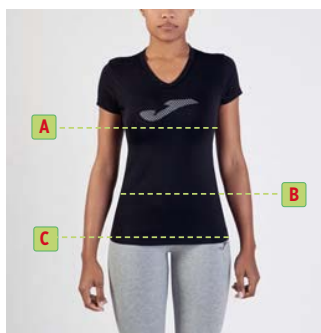

Velikost / Sizes	Prsa / Chest (A)	Pas / Waist (B)	Boky / Hip (C)
S	83 - 89	69 - 73	91 - 95
M	90 - 94	74 - 78	96 - 101
L	95 - 98	79 - 83	102 - 108
XL	99 - 103	84 - 88	109 - 114
2XL	104 - 109	89 - 93	115 - 120
3XL	110 - 115	94 - 98	121 - 126
4XL	116 - 121	99 - 103	126 - 131
* 2XL - 3XL	103 - 106	87 - 90	109 - 112

ženy

Dolní část